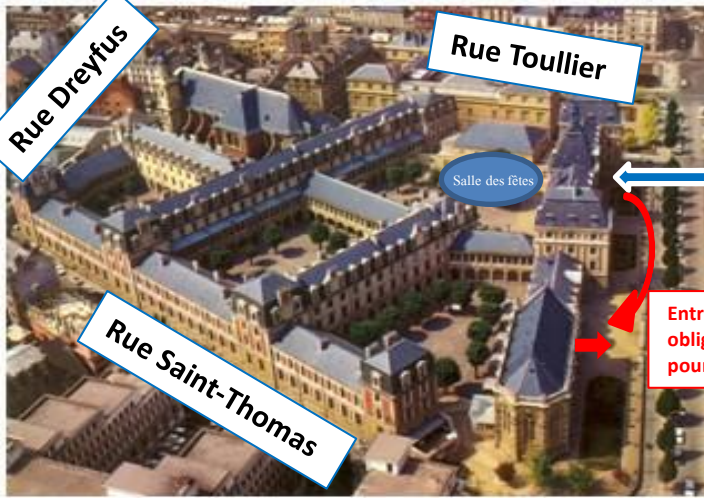

Où sommes nous ?

Localisation :

2 Avenue Jean Janvier à Rennes

Académie de Rennes
France

Coordonnées : 48° 06' 32" Nord ou latitude 48.1089
1° 40' 27" Ouest ou longitude -1.6740

Adresse postale :

AMELYCOR
Cité scolaire Emile-Zola
2 Avenue Janvier
CS 54444
35044 RENNES CEDEX
France

**Entrée principale
(conciergerie) 2 Av Janvier**

**Entrée dans certains cas et sortie
obligatoire de la salle Paul Ricœur (le soir
pour les conférences)**

Vue aérienne du lycée

Accès par bus :

A partir du 25/10/2022