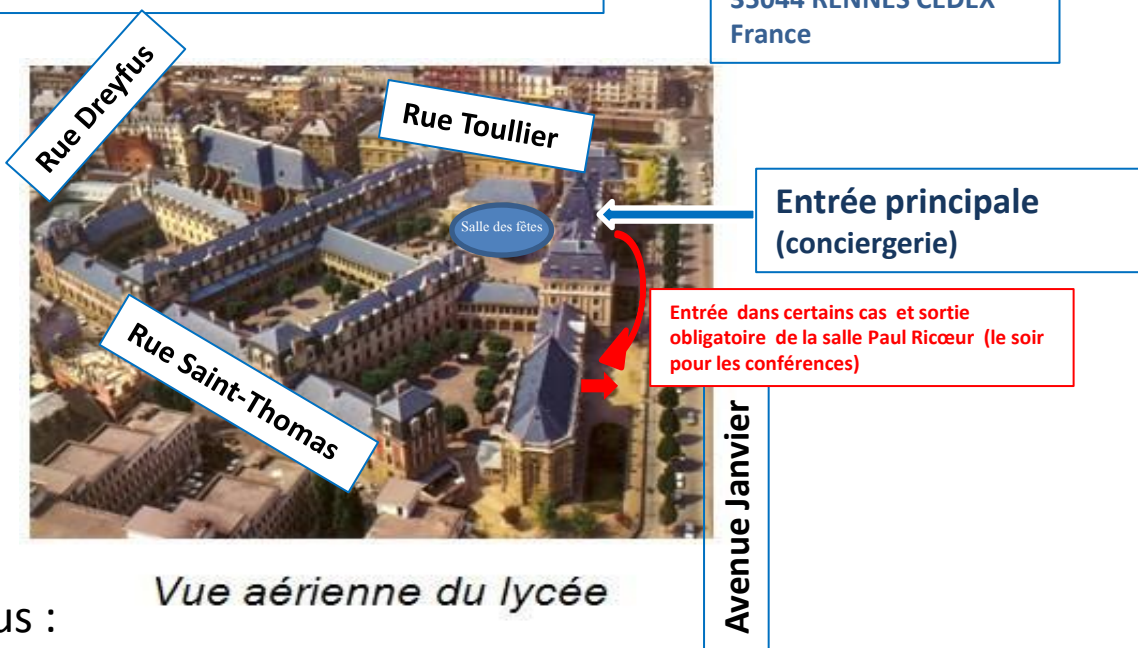

Où sommes nous ?

Localisation :

2 Avenue Jean Janvier à Rennes

Académie de Rennes
France

Coordonnées : 48° 06' 32" Nord ou latitude 48.1089
1° 40' 27" Ouest ou longitude -1.6740

Adresse postale :

AMELYCOR
Cité scolaire Emile-Zola
2 Avenue Janvier
CS 54444
35044 RENNES CEDEX
France

Vue aérienne du lycée

Accès par bus :

Ligne **C4** ou **6** : arrêt «Musée des Beaux Arts», puis 100 mètres en direction Sud.

Ligne **C2** ou **1** ou **11** : arrêt «Liberté TNB», puis 250 mètres en direction Nord Est.

Ligne **8** : arrêt «Lycée Zola» un seul sens et Ligne **C3** avec arrêt «Place Pasteur».

Accès par métro :

Ligne a : arrêt «Gares» ou «Charles de Gaulle» ou «République».

Accès par train (TGV ou TER) :

Arrêt «gare de Rennes», sortie place de la gare (côté nord), puis prendre l'avenue Janvier.

Parking auto (payant) : «Esplanade Charles de Gaulle», puis 400 mètres à pied direction Nord Est.